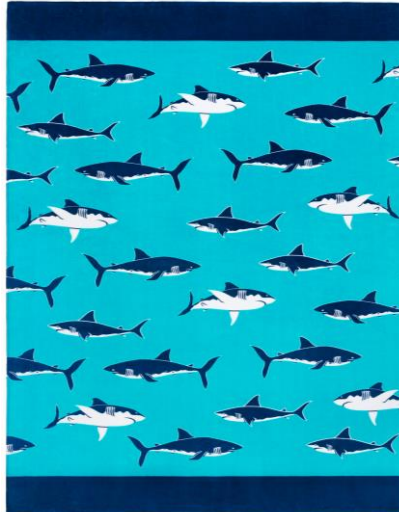

UPC: 853324005219

Vertical Stripes Boat & Sun

SKU: 13515-16745-0063

UPC: 813409022562

Multi Flamingos

SKU: 13515-21688-0530

UPC: 813409023521

Multi Sharks