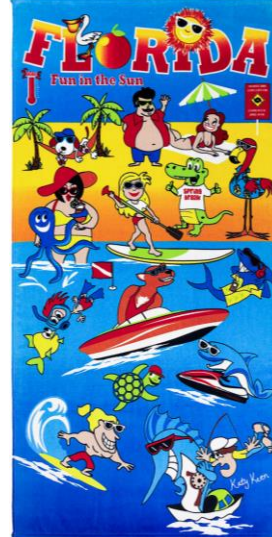

Florida Fun in the Sun
SKU: 09876-21752-0530
UPC: 813409023378

Florida Sunny Day
SKU: 09876-27256-0530
UPC: 759170550173

Florida Manatees
SKU: 09876-18721-0530
UPC: 853324005769

Florida Beach Chairs
SKU: 09876-27258-0530
UPC: 759170550166