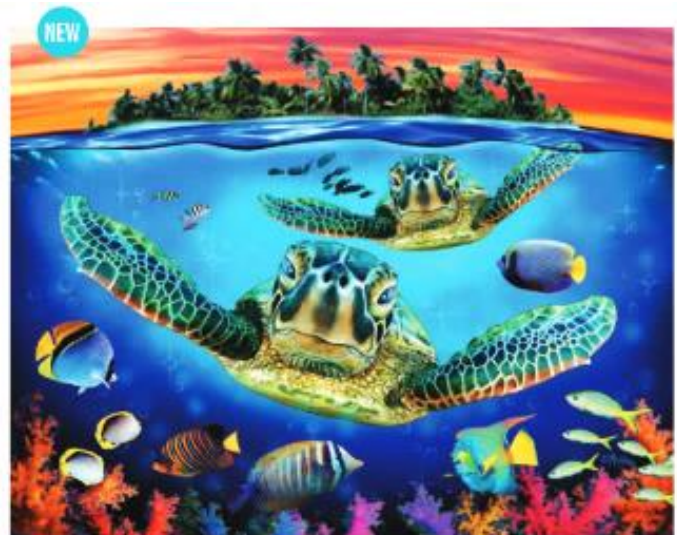

CASE PACK: 12 PCS

Sun and Moon
SKU: 20066

Color Tiger
SKU: 20067

Sunshine State FL Map
SKU: 69997

Freedom Stars
SKU: 20267

Beach Chairs
SKU: 20118

Reef Turtles
SKU: 20268

58" x 74" Beach Towel