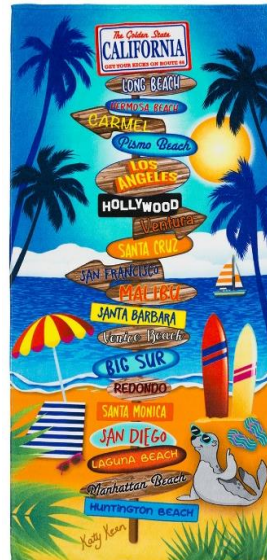

Tie Dye Bay

SKU: 09876-27069-0530
UPC: 759170549641

Texas City Signs

SKU: 09876-27968-0530
UPC: 702338378836

New Jersey Shores

SKU: 09876-27799-0530
UPC: 702338378782

California Map

SKU: 09876-24724-0530
UPC: 813409025082